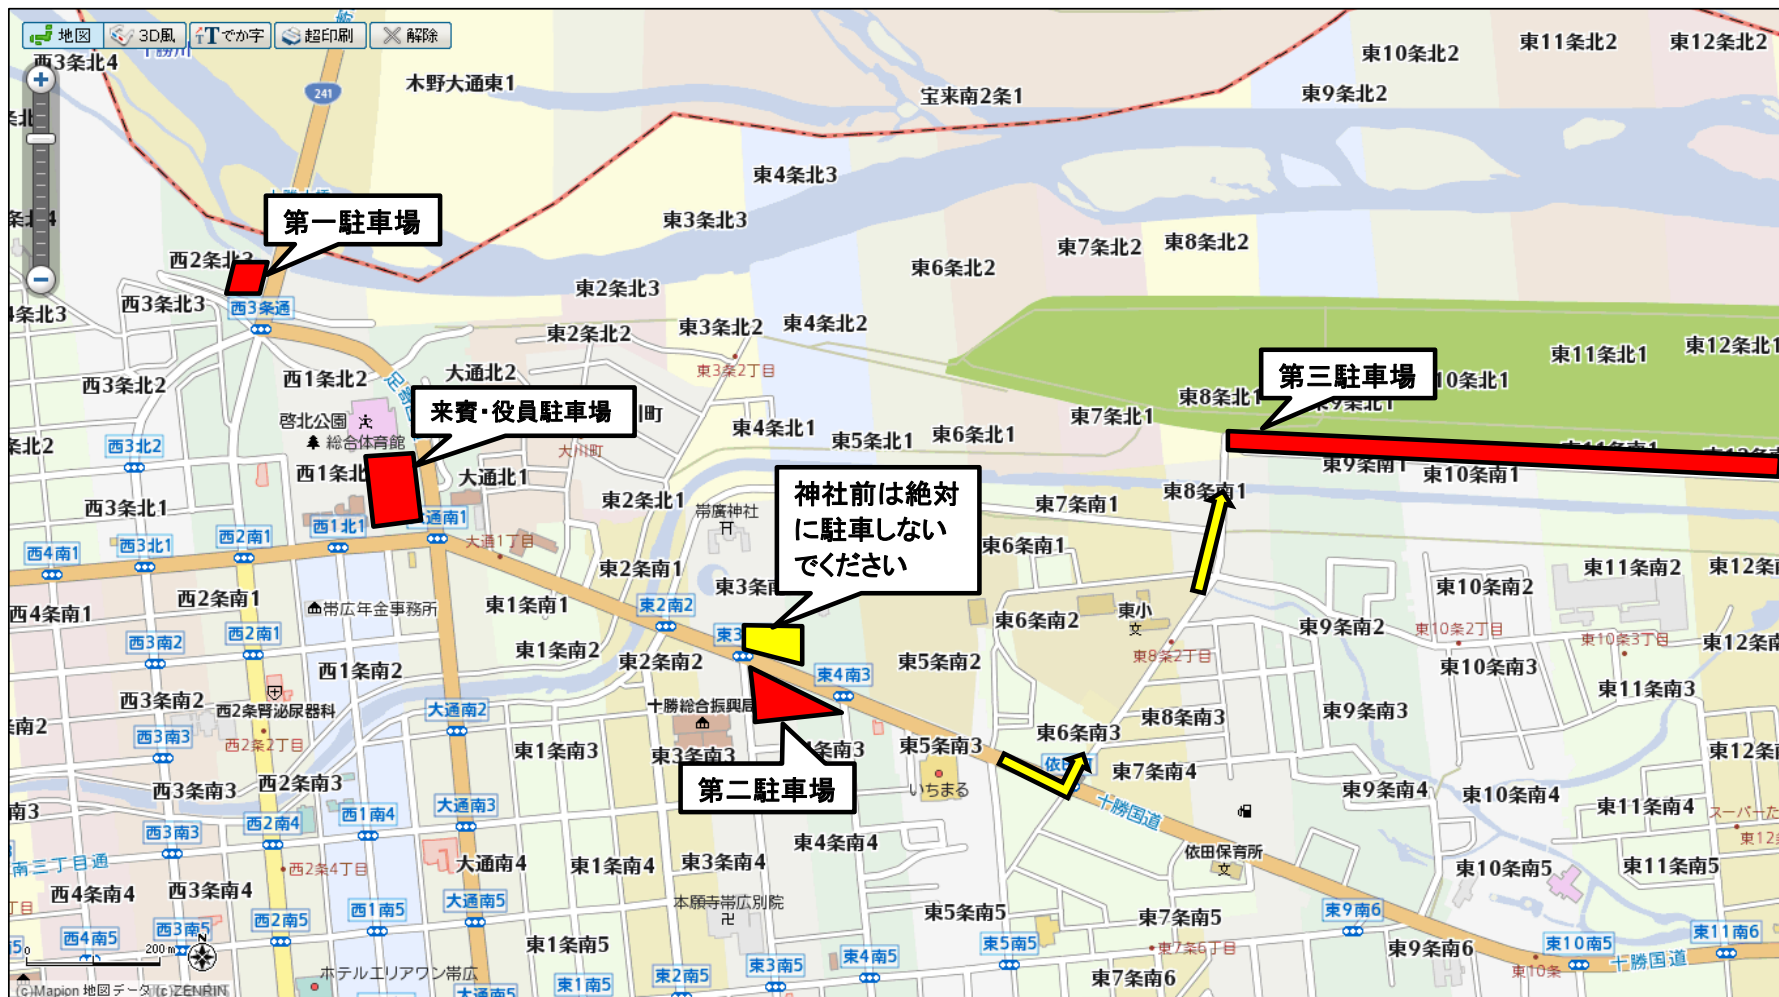

第48回北海道中学校バスケットボール大会駐車場案内図(帯広市総合体育館周辺)

帯広市総合体育館・帯広神社・帯広警察機動隊・帯広児童相談所横には駐車できません。絶対に駐車しないでください。
第一駐車場は十勝大橋の下になります。別紙案内図、遵守事項を必ずお読みください。
第二駐車場は帯広神社の国道38号線をまたいで向かい側になります。
第三駐車場は少し遠くなりますが、河川敷の駐車場になります。よろしくお願いいたします。