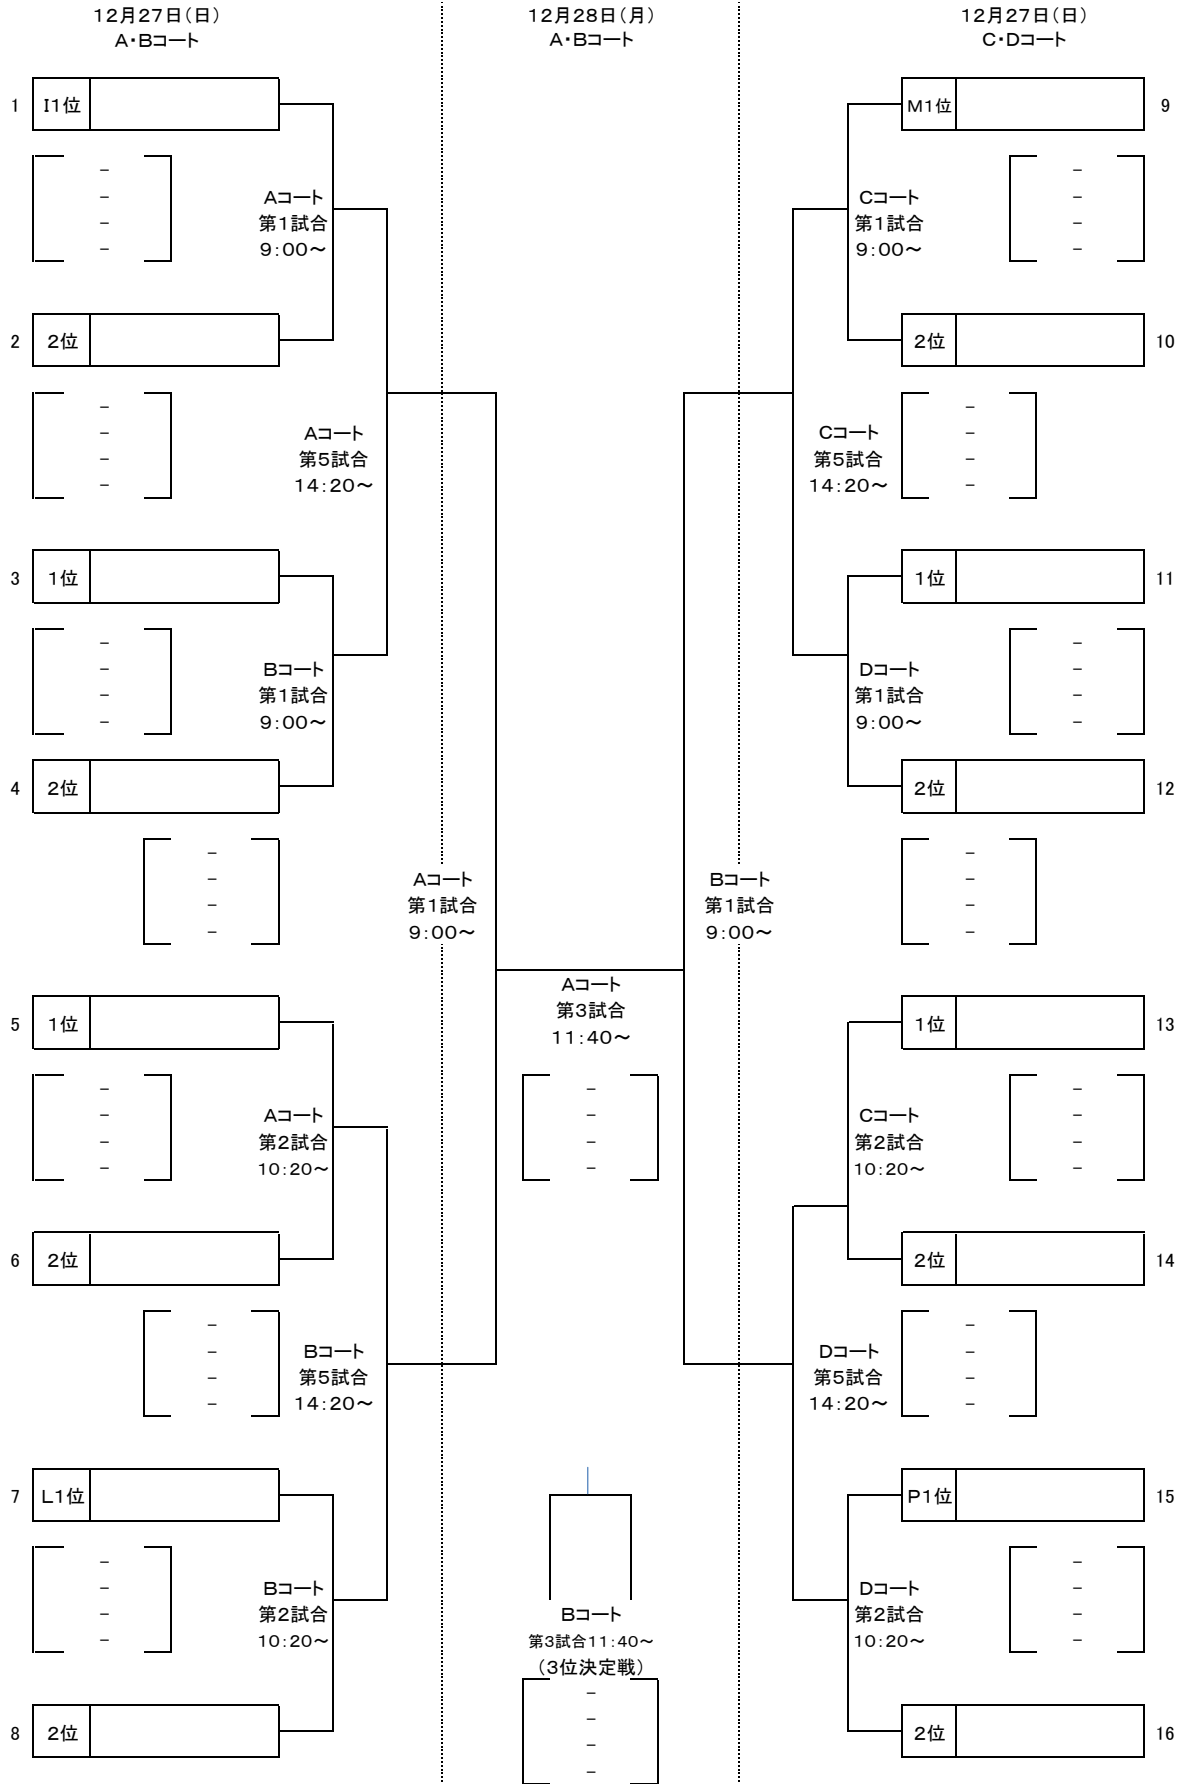

北大会 女子決勝トーナメント

A・B: 道立北見体育センター
 C・D: 北見市留辺薬町体育館