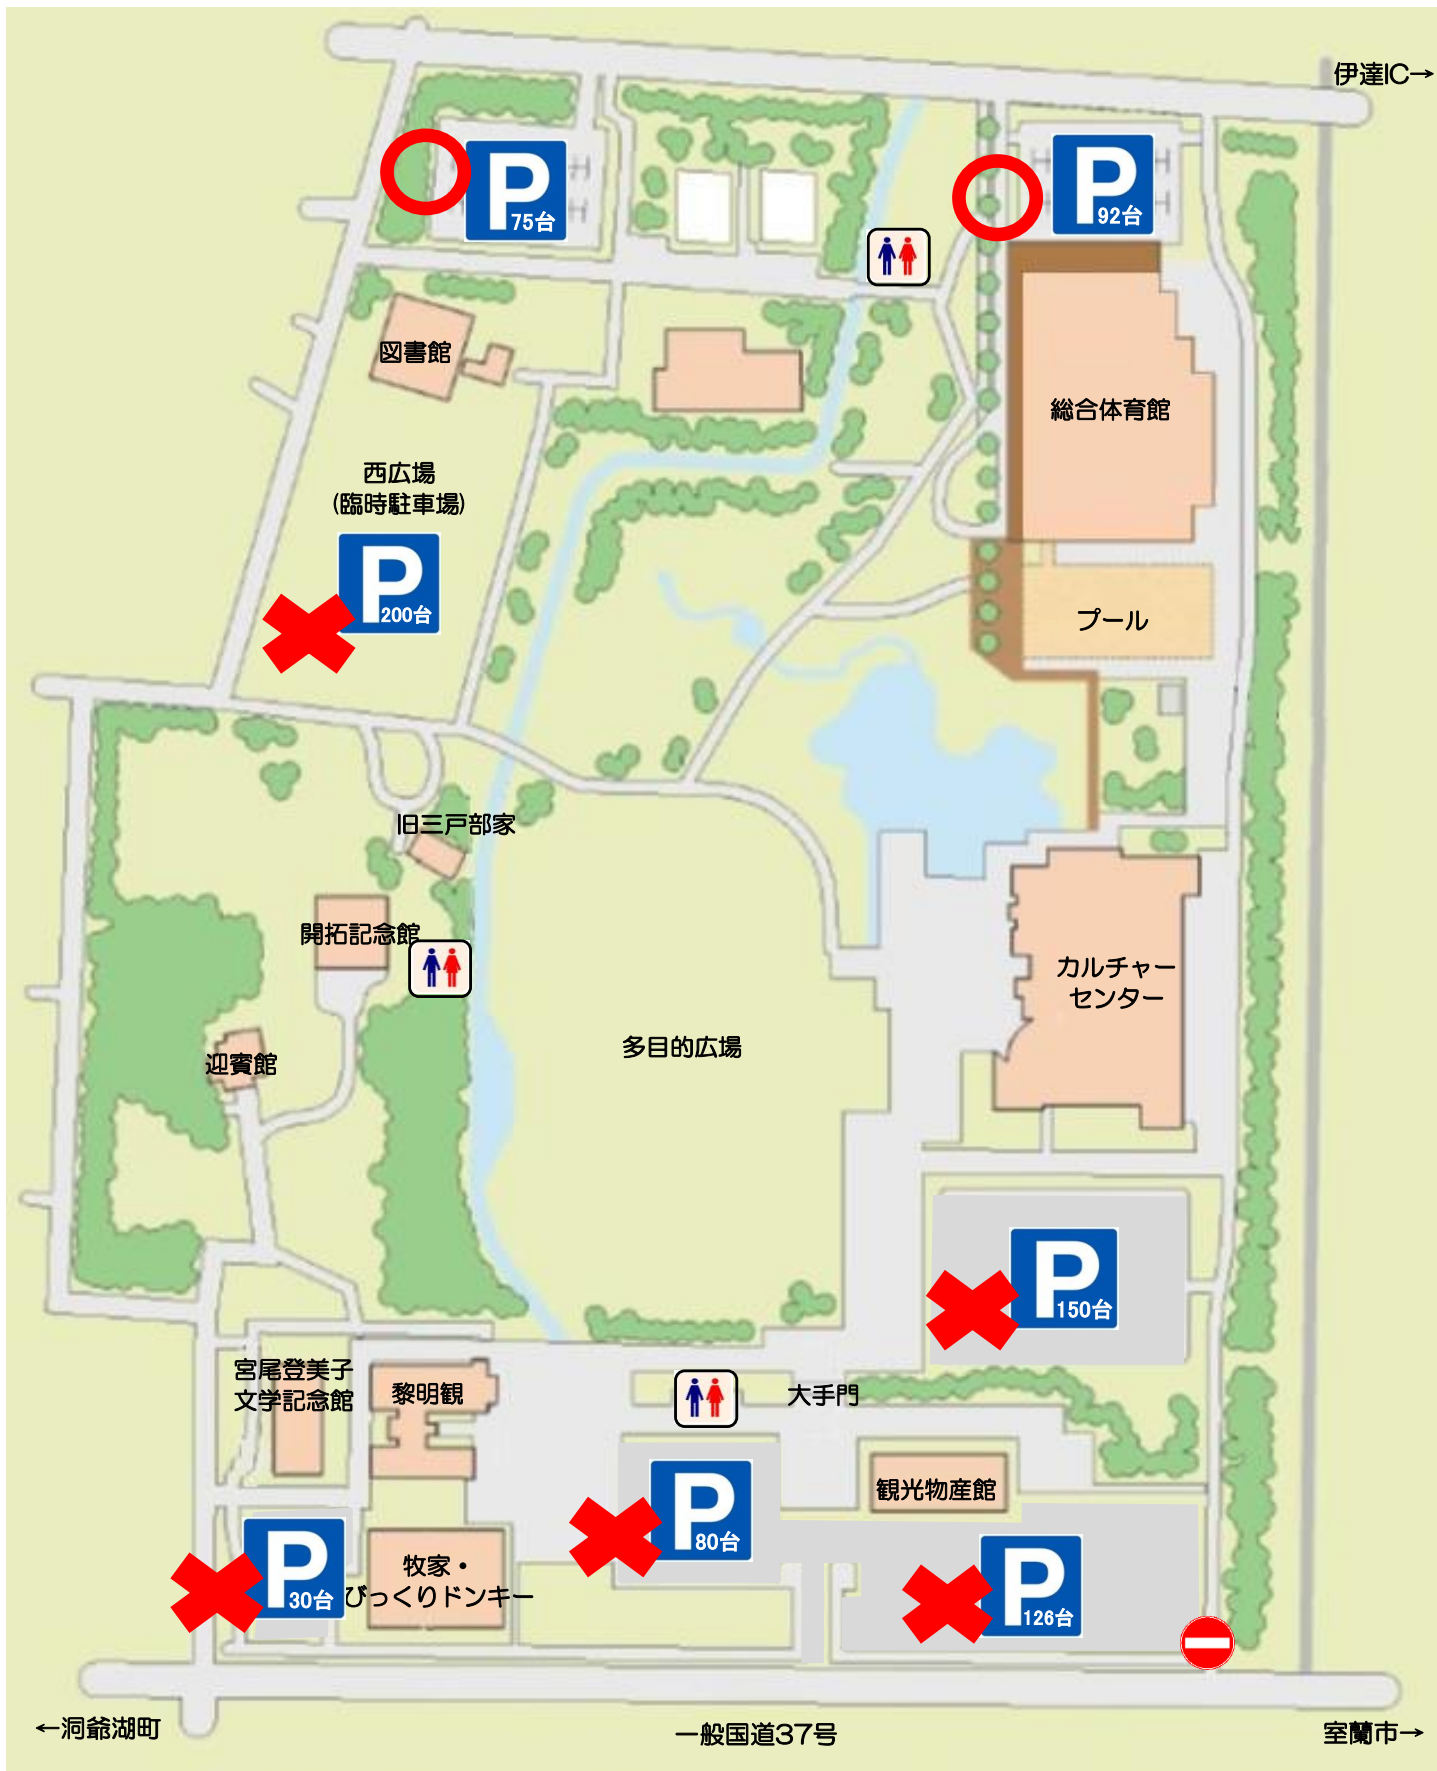

伊達市総合体育館駐車場

大会関係者・参加者専用 第2駐車場