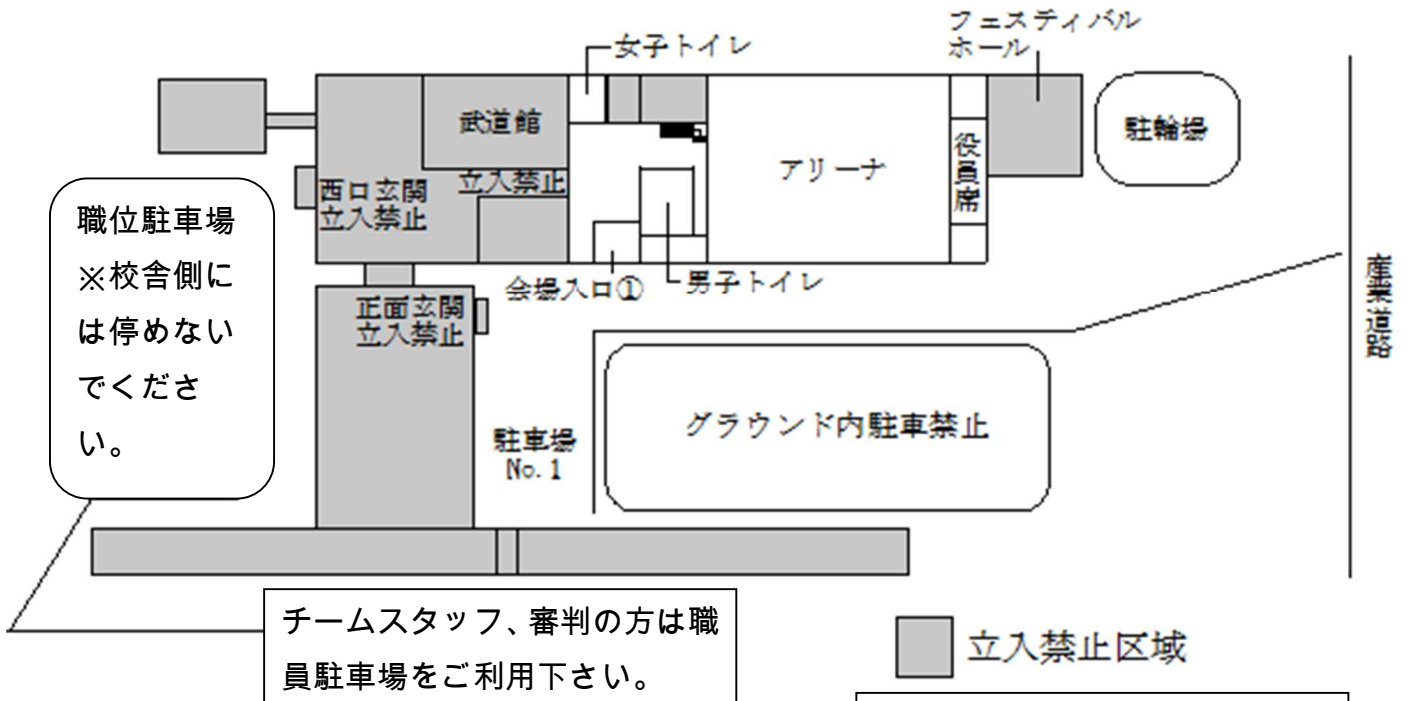

函館大学附属有斗高等学校 会場利用についての注意事項

- (1) 立入禁止区域には決して入らないこと。
会場入口①は体育館横の出入り口1カ所となっております。
入り口は8:00に開錠します。それ以前の入場はできません。
- (2) バスの駐車場・一般の方の駐車場はありません。一般の方は公共機関を利用してください。
ア 職員駐車場はチームスタッフ、審判、役員の方のみご利用下さい（駐車許可証が必要になります）。
イ 駐車場に関するトラブルは本校では一切責任を負いません。
- (3) アップはキャットウォークを利用してください。体育館フロア以外でのボールの使用は禁止です。
- (4) 役員・審判控室は、体育館横②です。
- (5) 男子更衣室は2階会議室③とトレーニングルームを開放します。
- (6) アリーナへの出入りは右図の⑤を利用してください。
- (7) ゴミは各チームで持ち帰るようご協力願います。
- (8) 貴重品の管理は各校でお願いします。

遺愛学院 会場利用についての注意事項

開 場

- ・ 競技会場の開場時刻は8時00分です。指定された入口をご利用ください。

駐車場

- ・ バスの駐車場はありません。駐車許可証の無い車は乗り入れ出来ません。一般応援の駐車場は用意していませんので、公共交通機関（市電・バス）をご利用ください。

立ち入り・通行禁止区域

- ・ 校舎内には立ち入り禁止です。また、エレベーターの使用は禁止します。

土足厳禁

- ・ 土足は絶対にしないでください。体育館入口の玄関で上履きに履き替えてください。

アップ会場

- ・ アップ会場は2階のギャラリーのみです。

選手控室及び選手荷物置き場

- ・ 小体育館をご利用ください。尚、貴重品は各チームで管理し、盗難・紛失には十分注意してください。

食 事

- ・ 選手は小体育館で食事をしてください。その他の場所を利用することがないようにしてください。

その他

- ・ 会場にはゴミ箱を置きません。全て持ち帰るようにしてください。
- ・ アリーナでは、飲み物の水滴などをこぼしたまま放置しないようご配慮願います。
- ・ 校地内は禁煙となっております。ご協力お願いします。

函館アリーナ 会場図

函館大学附属有斗高等学校 会場図

大会会場詳細