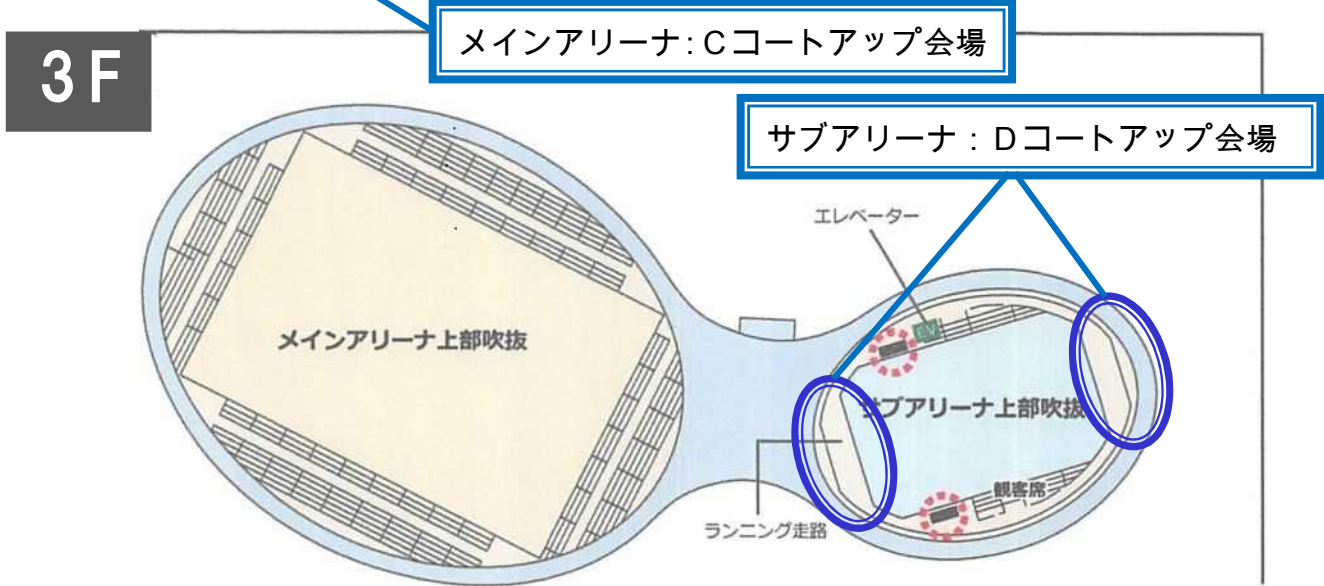

- ・ 会場にはゴミ箱を置きません。全て持ち帰るようにしてください。
- ・ アリーナでは、飲み物の水滴などをこぼしたまま放置しないようご配慮願います。
- ・ 校地内は禁煙となっております。ご協力お願いします。

函館アリーナ 会場図

函館大学附属有斗高等学校 会場図

大会会場詳細