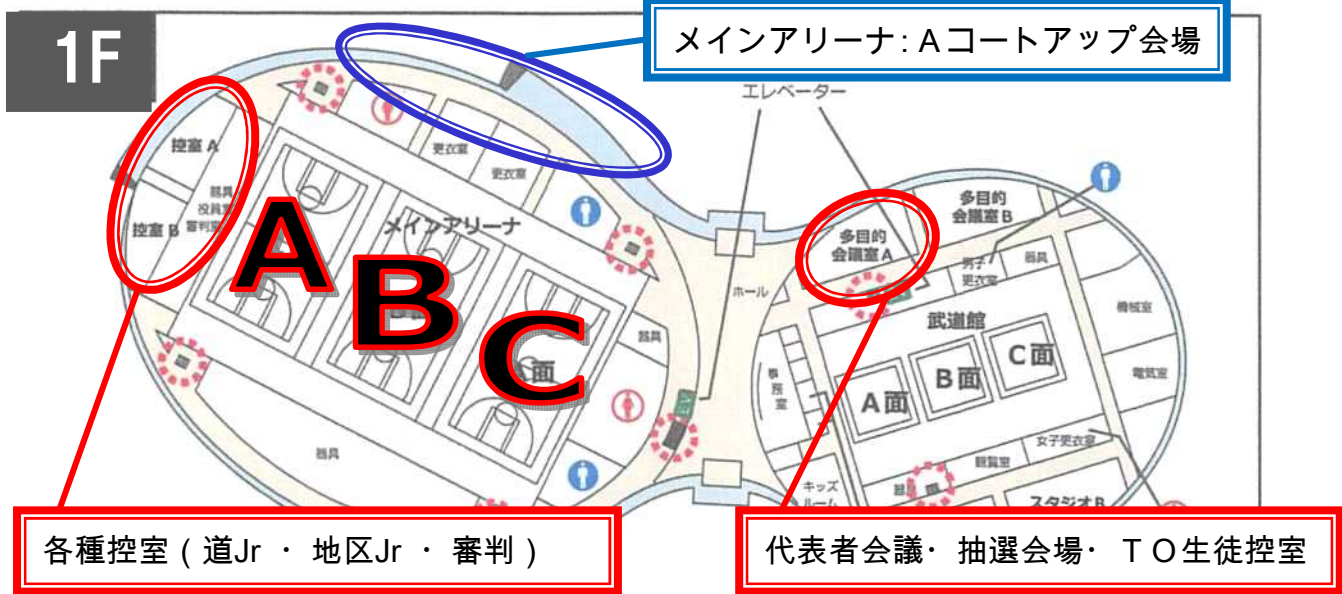

函館大学附属有斗高等学校 会場利用についての注意事項

- (1) 立入禁止区域には決して入らないこと。
会場入口①は体育館横の出入り口1カ所となっております。
入り口は8:00に開錠します。それ以前の入場はできません。
- (2) バスの駐車場・一般の方の駐車場はありません。一般の方は公共機関を利用してください。
ア 職員駐車場はチームスタッフ、審判、役員の方のみご利用下さい（駐車許可証が必要になります）。
イ 駐車場に関するトラブルは本校では一切責任を負いません。
- (3) アップはキャットウォークを利用してください。体育館フロア以外でのボールの使用は禁止です。
- (4) 役員・審判控室は、体育館横②です。
- (5) 男子更衣室は2階会議室③とトレーニングルームを開放します。
- (6) アリーナへの出入りは右図の⑤を利用してください。
- (7) ゴミは各チームで持ち帰るようご協力願います。
- (8) 貴重品の管理は各校でお願いします。

遺愛学院 会場利用についての注意事項

開 場

- ・ 競技会場の開場時刻は8時00分です。指定された入口をご利用ください。

駐車場

- ・ バスの駐車場はありません。駐車許可証の無い車は乗り入れ出来ません。一般応援の駐車場は用意していませんので、公共交通機関（市電・バス）をご利用ください。

立ち入り・通行禁止区域

- ・ 校舎内には立ち入り禁止です。また、エレベーターの使用は禁止します。

土足厳禁

- ・ 会場にはゴミ箱を置きません。全て持ち帰るようにしてください。
- ・ アリーナでは、飲み物の水滴などをこぼしたまま放置しないようご配慮願います。
- ・ 校地内は禁煙となっております。ご協力お願いします。

函館アリーナ 会場図

函館大学附属有斗高等学校 会場図

大会会場詳細