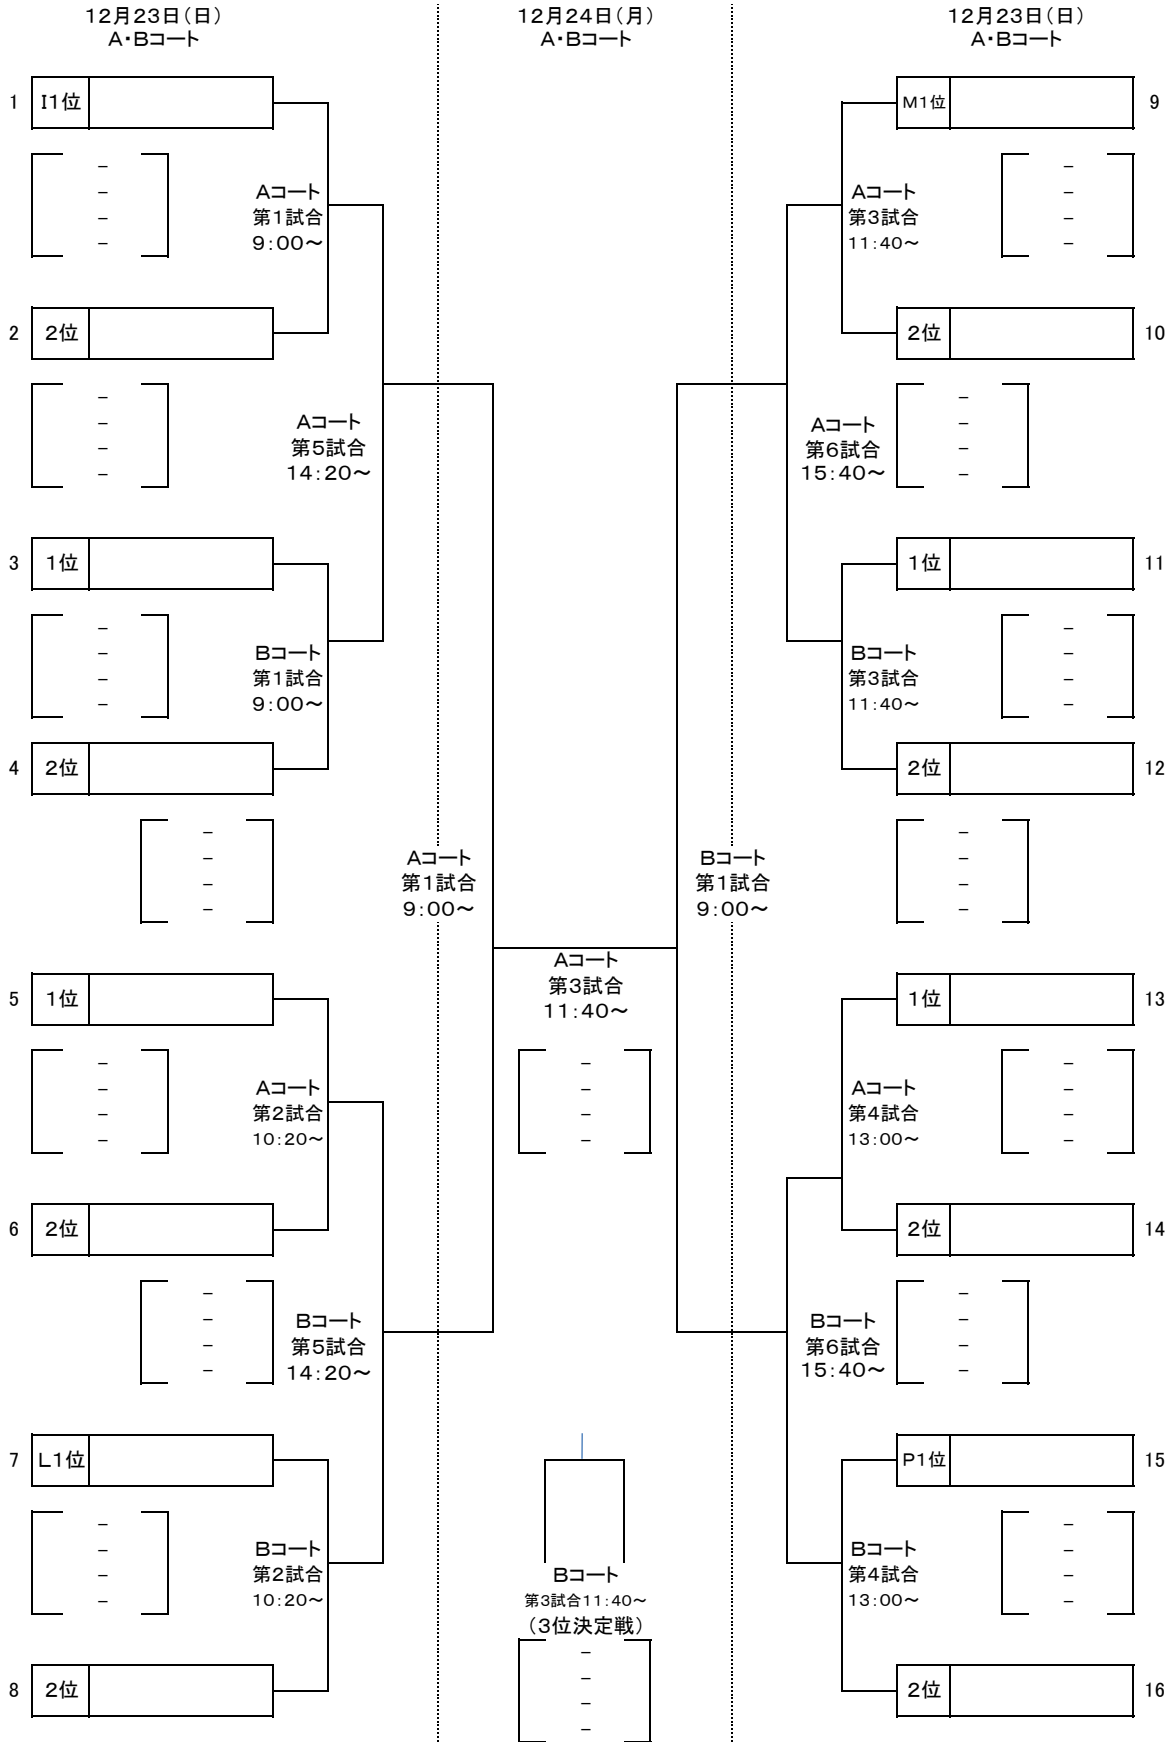

北大会 男子決勝トーナメント

A・B: 帯広市総合体育館
C・D: 帯広の森体育館

北大会 女子決勝トーナメント

A・B: 帯広市総合体育館
C・D: 帯広の森体育館