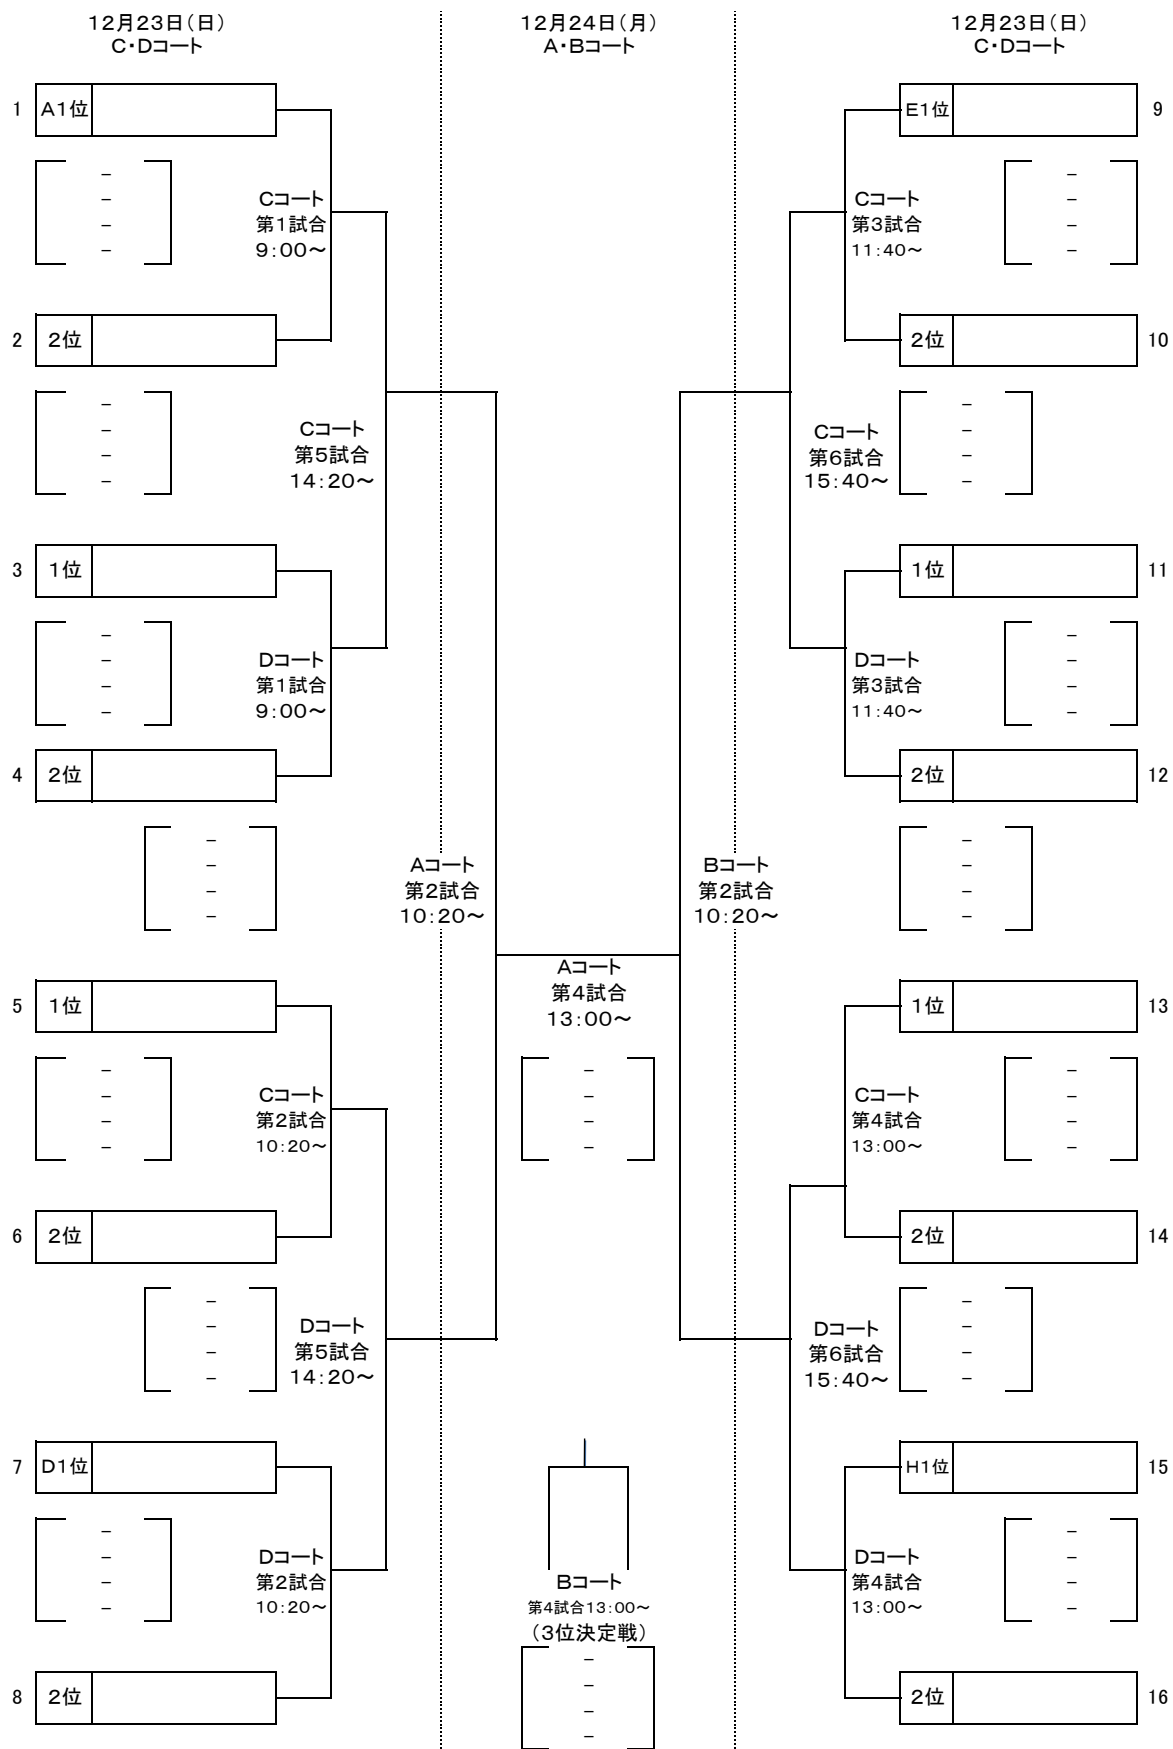

北大会 男子決勝トーナメント

A・B: 帯広市総合体育館
C・D: 帯広の森体育館

北大会 女子決勝トーナメント

A・B: 帯広市総合体育館
C・D: 帯広の森体育館