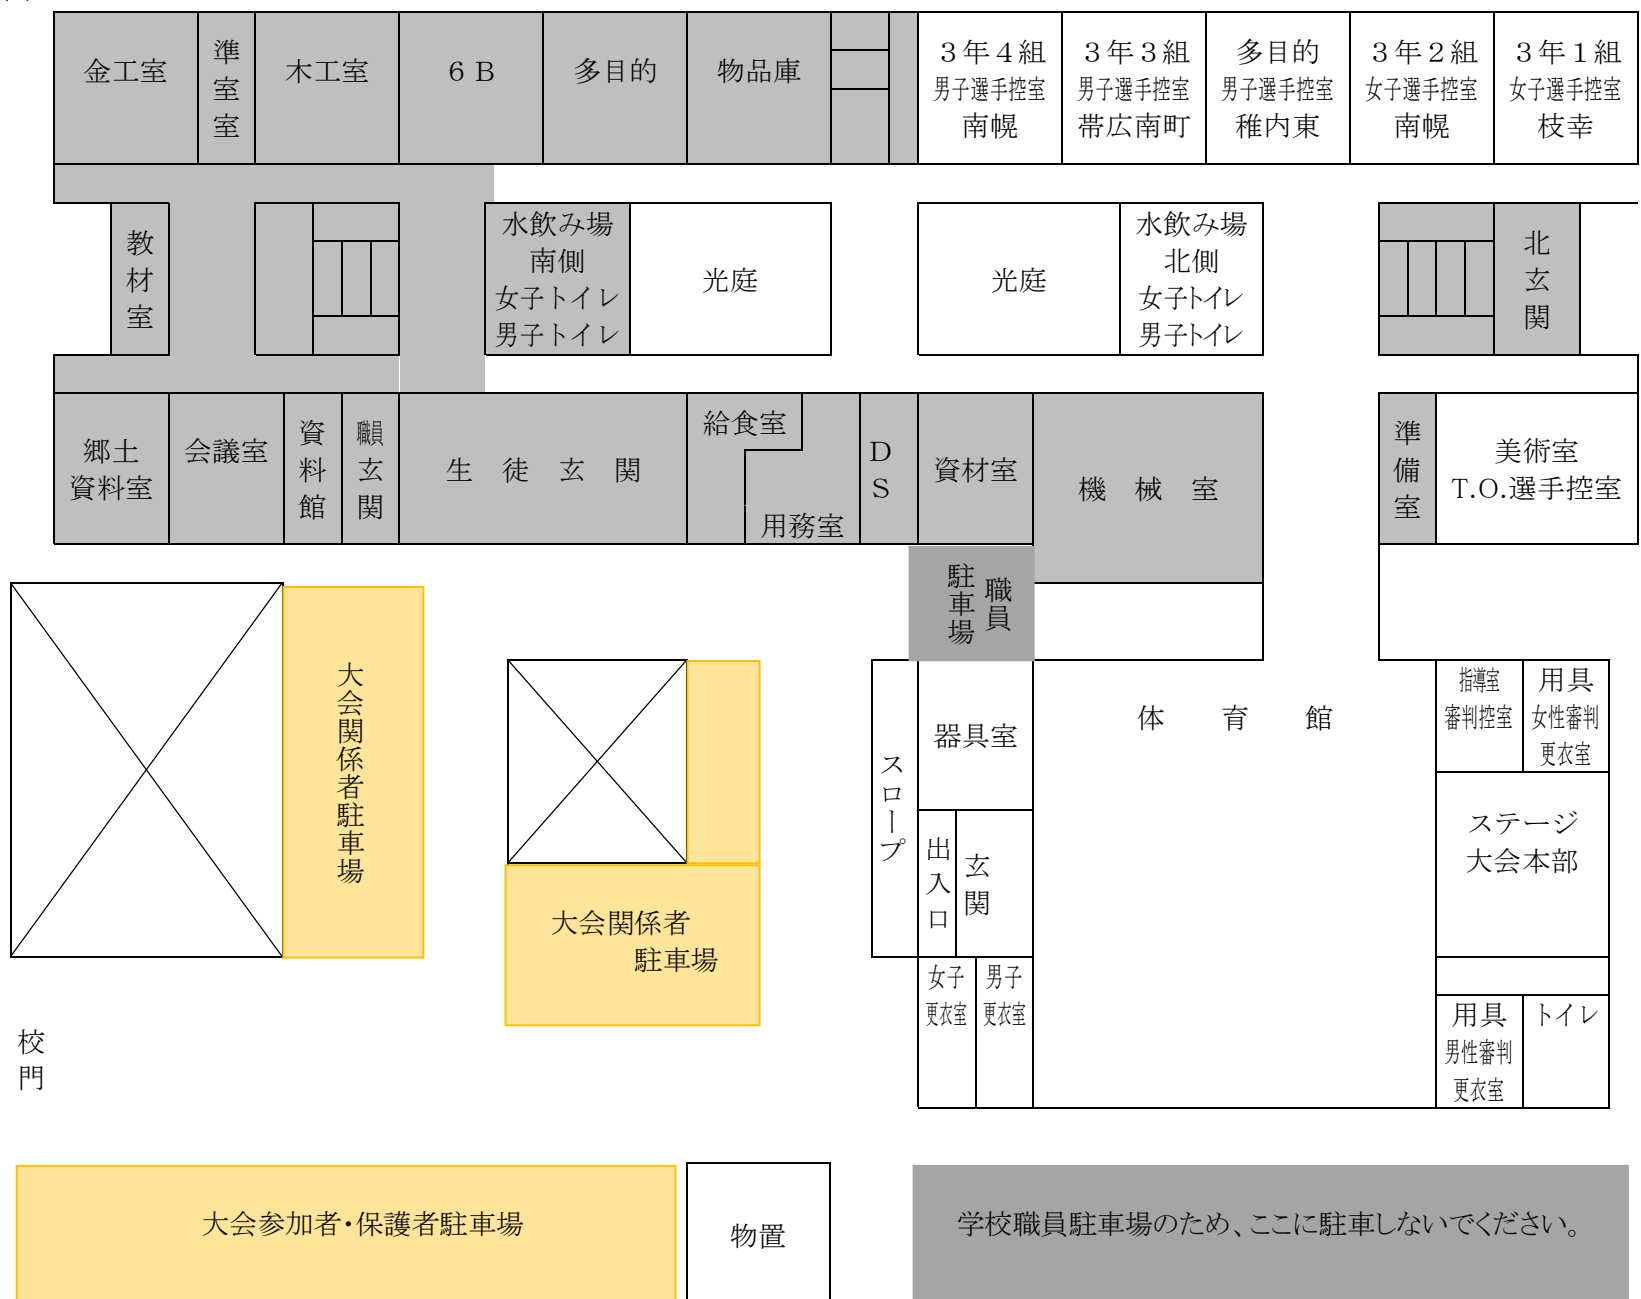

北海道中学校バスケットボール新人大会 北大会 北門中会場について

(1) 学校使用上の注意

- ①大会会場・選手控え室・アップ会場は全て1階です。定められた区域以外への立ち入りを禁止します。
- ②出入りは体育館側の入口を使用してください。
- ③昼食等の飲食は、控室で行うようにお願いします。
- ④ゴミは必ず持ち帰ってください。
※退場時は、控え室、応援席のゴミの点検・始末をお願いします。
- ⑤トイレは、体育館と1階北側トイレを使用してください。
※きれいに使用してください。

(2) 駐車場使用の注意

- ①校舎近くのスペースは、大会関係者の駐車場とします。
- ②校門近くの駐車場は大会参加者・保護者の駐車場とします。
- ③体育館横は、学校職員駐車場のため、駐車しないでください。
- ④路上駐車はしないでください。
- ⑤バスは駐車できません。
- ⑥学校近隣のスーパー等の駐車場は利用しないでください。

1階平面図

※ウォーミング・アップは1階廊下を使用してください。
 ※廊下でのボール使用は禁止です。